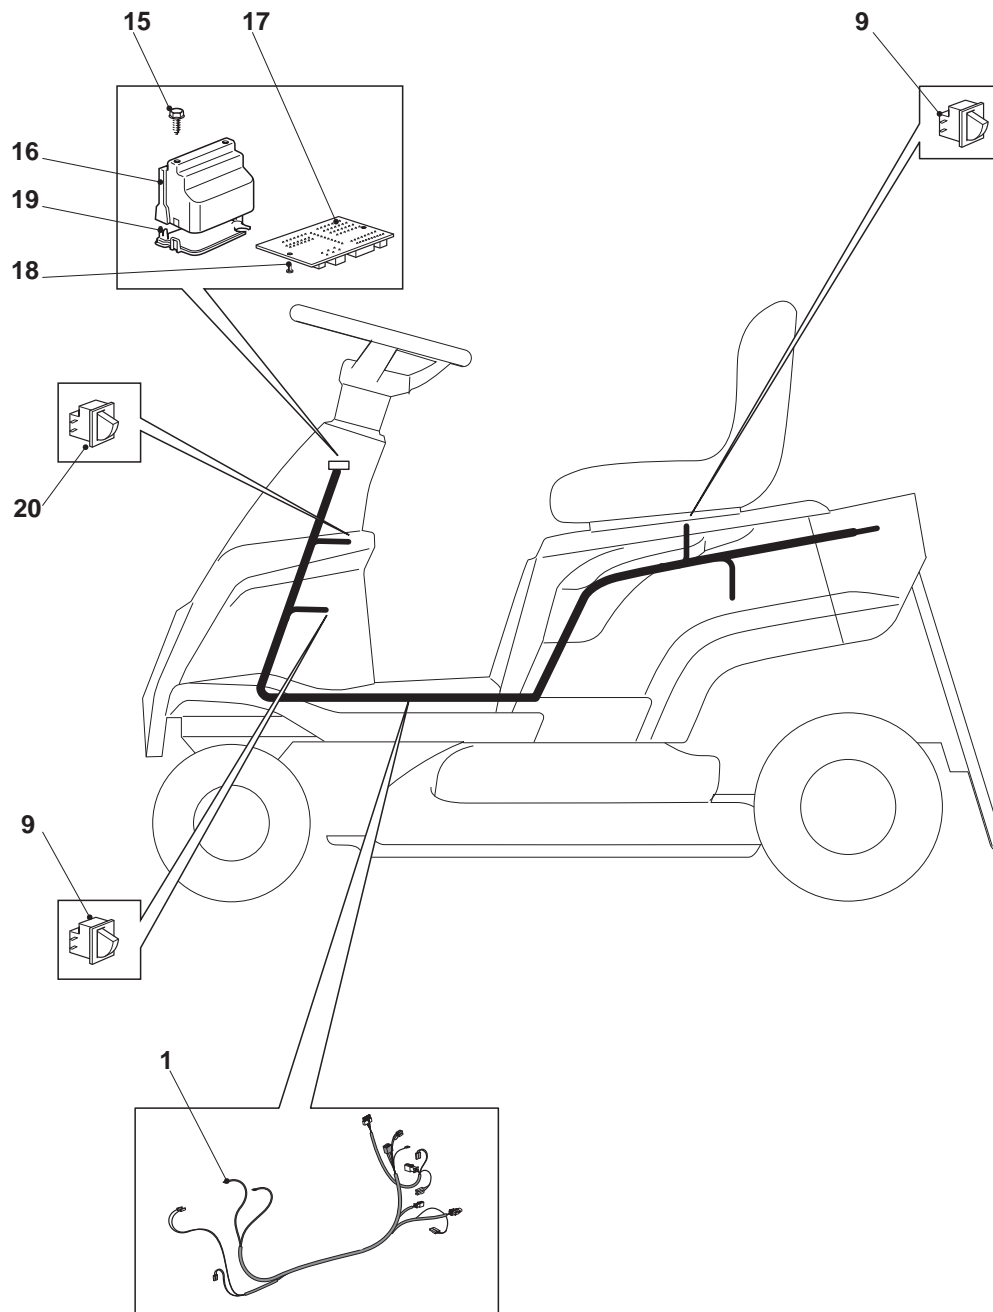

Electrical Parts							for Side Discharge
POS	CODE	Q.TY	DESCRIPTION	DESCRIZIONE	DESCRIPTION	BESCHREIBUNG	NOTES
1	184040136/0	1	Harness	Cablaggio	Faisceau	Kabelbündel	
9	119410606/0	2	Micro Switch	Micro Switch	Micro Switch	Micro Switch	
15	112728711/0	2	Screw	Vite	Vis	Schraube	
16	127600119/0	1	Electronic Card Protection	Protezione Scheda Elettronica	Protection De Carte	Electronic Card Protection	
17	127722357/0	1	Electronic Card	Scheda Elettronica	Carte Electronique	Elektronische Karte	
18	112729601/1	2	Screw	Vite	Vis	Schraube	
19	127600118/0	1	Electronic Card Protection	Protezione Scheda Elettronica	Protection De Carte	Electronic Card Protection	
20	119410614/0	1	Switch	Interruttore	Interrupteur	Schalter