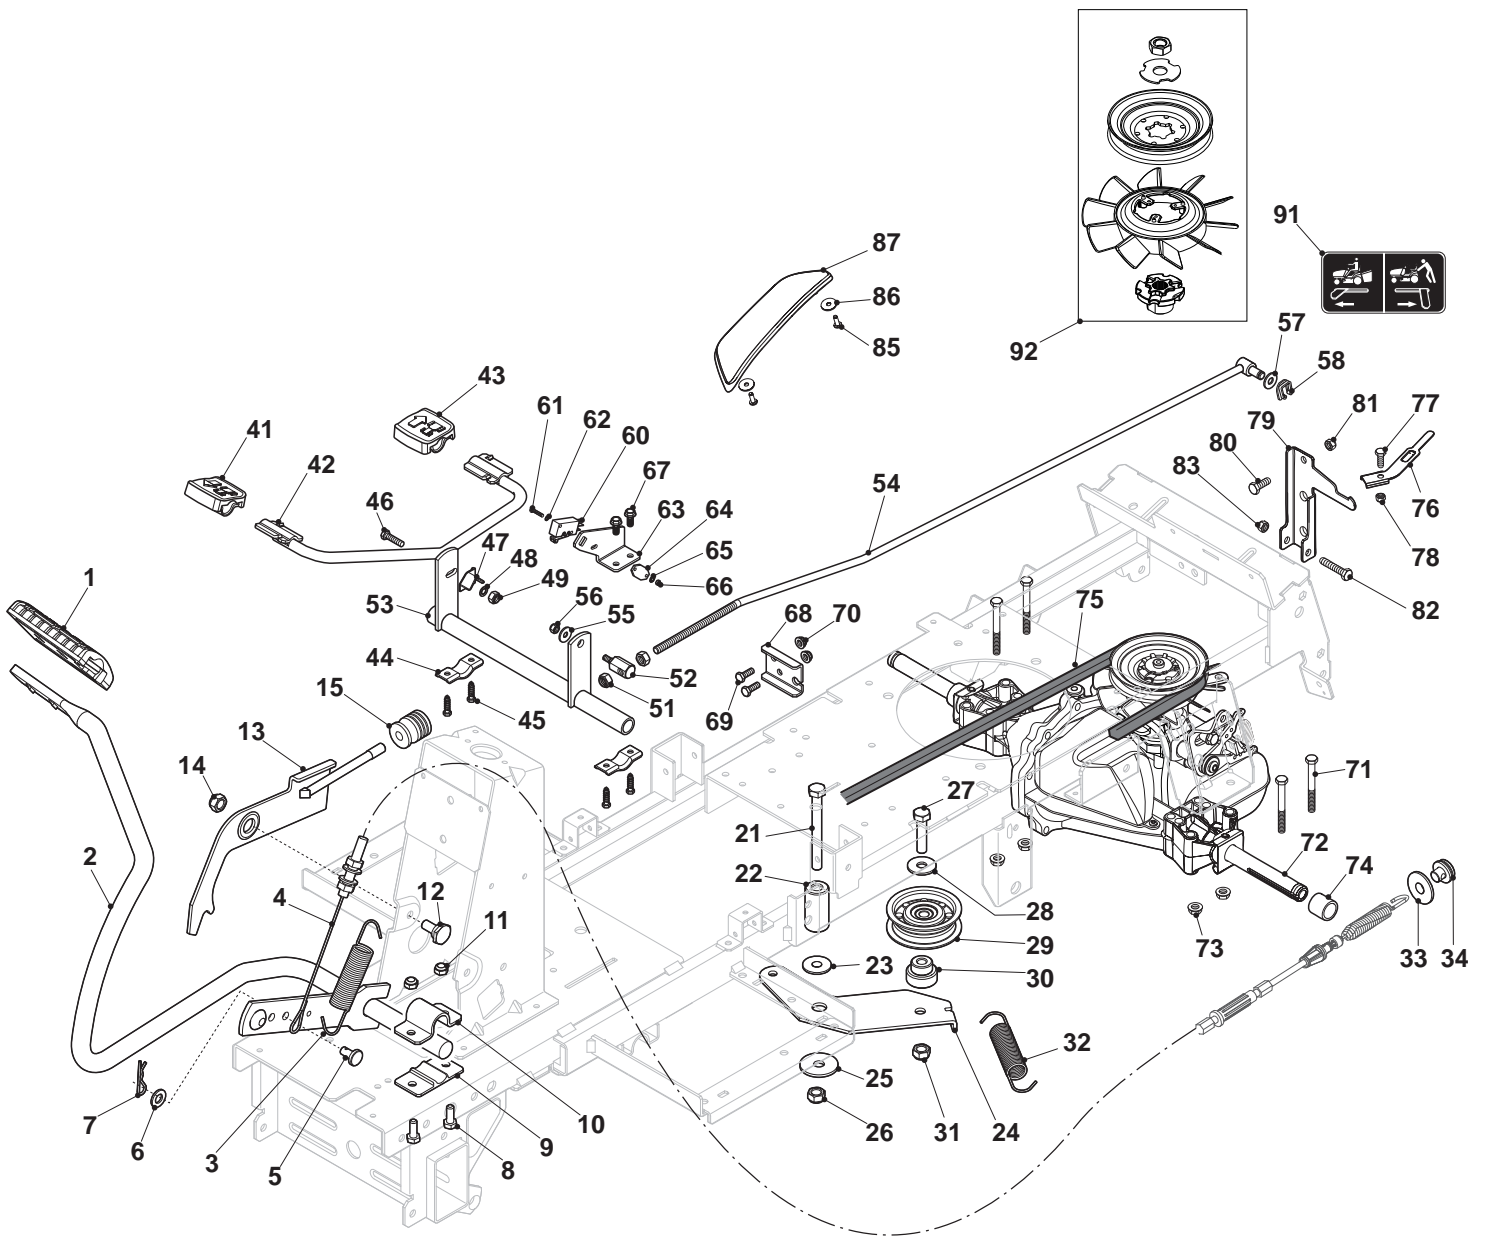

Transmission							Hydro-Gear T2-AJBF-2X3C-16X1
POS	CODE	Q.TY	DESCRIPTION	DESCRIZIONE	DESCRIPTION	BESCHREIBUNG	NOTES
1	325110409/0	1	Clamp Cover	Copristaffa	Couvre Etrier	Bridedeckel	
2	384503013/0	1	Pedal	Pedale Freno	Pedal	Pedal	
3	127430594/0	1	Spring	Molla	Ressort	Feder	
4	384004604/0	1	Wire	Filo	Fil	Kabel	
5	127510120/0	1	Pin	Perno	Pivot	Stift	
6	112521350/0	1	Washer	Rondella	Rondelle	Scheibe	
7	124487997/0	1	Cotter Pin	Copiglia	Goupille	Split	
8	112791400/0	4	Screw	Vite	Vis	Schraube	
9	325785350/0	2	Support	Supporto	Support	Halter	
10	325547231/0	2	Plate	Piastrina	Plaquette	Plättchen	
11	112154510/0	4	Nut	Dado	Écrou	Mutter	
12	122524970/3	1	Pin	Perno	Pivot	Stift	
13	384002097/0	1	Brake Control Rod	Asta Comando Freno	Stange	Tige Commande Frein	
14	112154210/0	1	Nut	Dado	Écrou	Mutter	
15	127395050/1	1	Knob	Manopolina	Poignee	Knopf	
21	112691900/0	1	Screw	Vite	Vis	Schraube	
22	127160065/0	1	Spacer	Distanziale	Entretoise	Distanzring	
23	122041980/0	1	Bush	Bussola	Douille	Büchse	
24	327315139/0	1	Tightener Lever	Leva Galoppino	Levier	Hebel	
25	112523070/0	1	Washer	Rondella	Rondelle	Scheibe	
26	112155000/0	1	Nut	Dado	Écrou	Mutter	
27	112691115/0	1	Screw	Vite	Vis	Schraube	
28	112523060/0	1	Washer	Rondella	Rondelle	Scheibe	
29	127604015/0	1	Pulley	Puleggia	Poulie	Riemenscheibe	
30	127160064/0	1	Spacer	Distanziale	Entretoise	Distanzring	
31	112155000/0	1	Nut	Dado	Écrou	Mutter	
32	127430594/0	1	Spring	Molla	Ressort	Feder	
33	112521360/0	1	Washer	Rondella	Rondelle	Scheibe	
34	127510124/0	1	Pin	Perno	Pivot	Stift	
41	325110274/0	1	Clamp Cover Front	Copristaffa Anteriore	Couvre Etrier Avant	Bridedeckel Vorde	
42	384503011/0	1	Drive Pedal	Pedale Avanzamento	Pedale Transmission	Getriebepedal	
43	325110331/0	1	Clamp Cover Rear	Copristaffa Posteriore	Couvre Etrier Arriere	Bridedeckel Hinter	
44	327546015/2	2	Plate	Piastrina	Plaque	Platte	
45	112731350/0	4	Screw	Vite	Vis	Schraube	
46	112791400/0	1	Screw	Vite	Vis	Schraube	
47	127063022/0	1	Cam	Camma	Came	Switch	
48	112521330/0	1	Washer	Rosetta	Rondelle	Scheibe	
49	112154510/0	1	Nut	Dado	Écrou	Mutter	
51	112155000/0	1	Nut	Dado	Écrou	Mutter	
52	127510103/0	1	Pin	Perno	Pivot	Bolzen	
53	112293200/0	1	Nut	Dado	Écrou	Mutter	
54	384002095/0	1	Rod	Asta	Stange	Tige	
55	112523040/0	1	Washer	Rondella	Rondelle	Scheibe	
56	112154510/0	1	Nut	Dado	Écrou	Mutter	
57	325670011/0	1	Antifriction Washer	Rondella Antifrizione	Rondelle Antifriction	Antifriction Scheibe	
58	112436050/0	1	Plate	Piastrina	Plaquette	Plättchen	
60	119410609/0	1	Micro Switch	Micro Interruttore	Mikroschalter	Mikroschalter	
61	112735602/0	2	Screw	Vite	Vis	Schraube	
62	112581100/0	2	Grower	Grower	Grower	Grower	
63	327543053/1	1	Backup Plate	Piastrina di Supporto	Stützplatte	Plaquette de support	
64	327546019/0	1	Neutral Switch Fixing Plate	Piastrina	Plaquette	Platte	
65	112540020/0	2	Washer	Rosetta	Rondelle	Scheibe	
66	112290791/0	2	Nut	Dado	Écrou	Mutter	
67	112735122/0	2	Screw	Vite	Vis	Schraube	
68	327772223/0	1	Bracket	Staffa	Etrier	Etrier	
69	112791200/1	2	Screw	Vite	Vis	Schraube	
70	112292102/0	2	Nut	Dado	Écrou	Mutter	
71	112691600/0	4	Screw	Vite	Vis	Schraube	
72	118400980/0	1	Transmission Unit	Gruppo Trasmissione	Groupe Transmission	Antriebsgruppe	
73	112154210/0	4	Nut	Dado	Écrou	Mutter	
74	127160063/0	2	Spacer	Distanziale	Entretoise	Distanzring	
75	135061429/0	1	Belt	Cinghia	Courroie	Riemen	
76	327315137/0	1	Lever	Leva	Levier	Hebel	
77	112791011/0	1	Screw	Vite	Vis	Schraube	
78	112154510/0	1	Nut	Dado	Écrou	Mutter	
79	327772187/0	1	Rear Bracket Support	Staffa Supporto Post.	Support arrière	Hinterer Haltebügel	
80	112792611/0	1	Screw	Vite	Vis	Schraube	
81	112155000/0	1	Nut	Dado	Écrou	Mutter	
82	112691400/0	1	Screw	Vite	Vis	Schraube	
83	112155000/0	1	Nut	Dado	Écrou	Mutter	
85	112735110/0	2	Screw	Vite	Vis	Schraube	
86	112523030/0	2	Washer	Rondella	Rondelle	Scheibe	
87	327110507/0	1	Cover	Copertura	Couvre	Kappe	
91	114361451/0	1	Label	Etichetta	Etiquette	Etikett	
92	118802722/0	1	Fan Kit	Kit Ventola	Fan Kit	Fan Kit