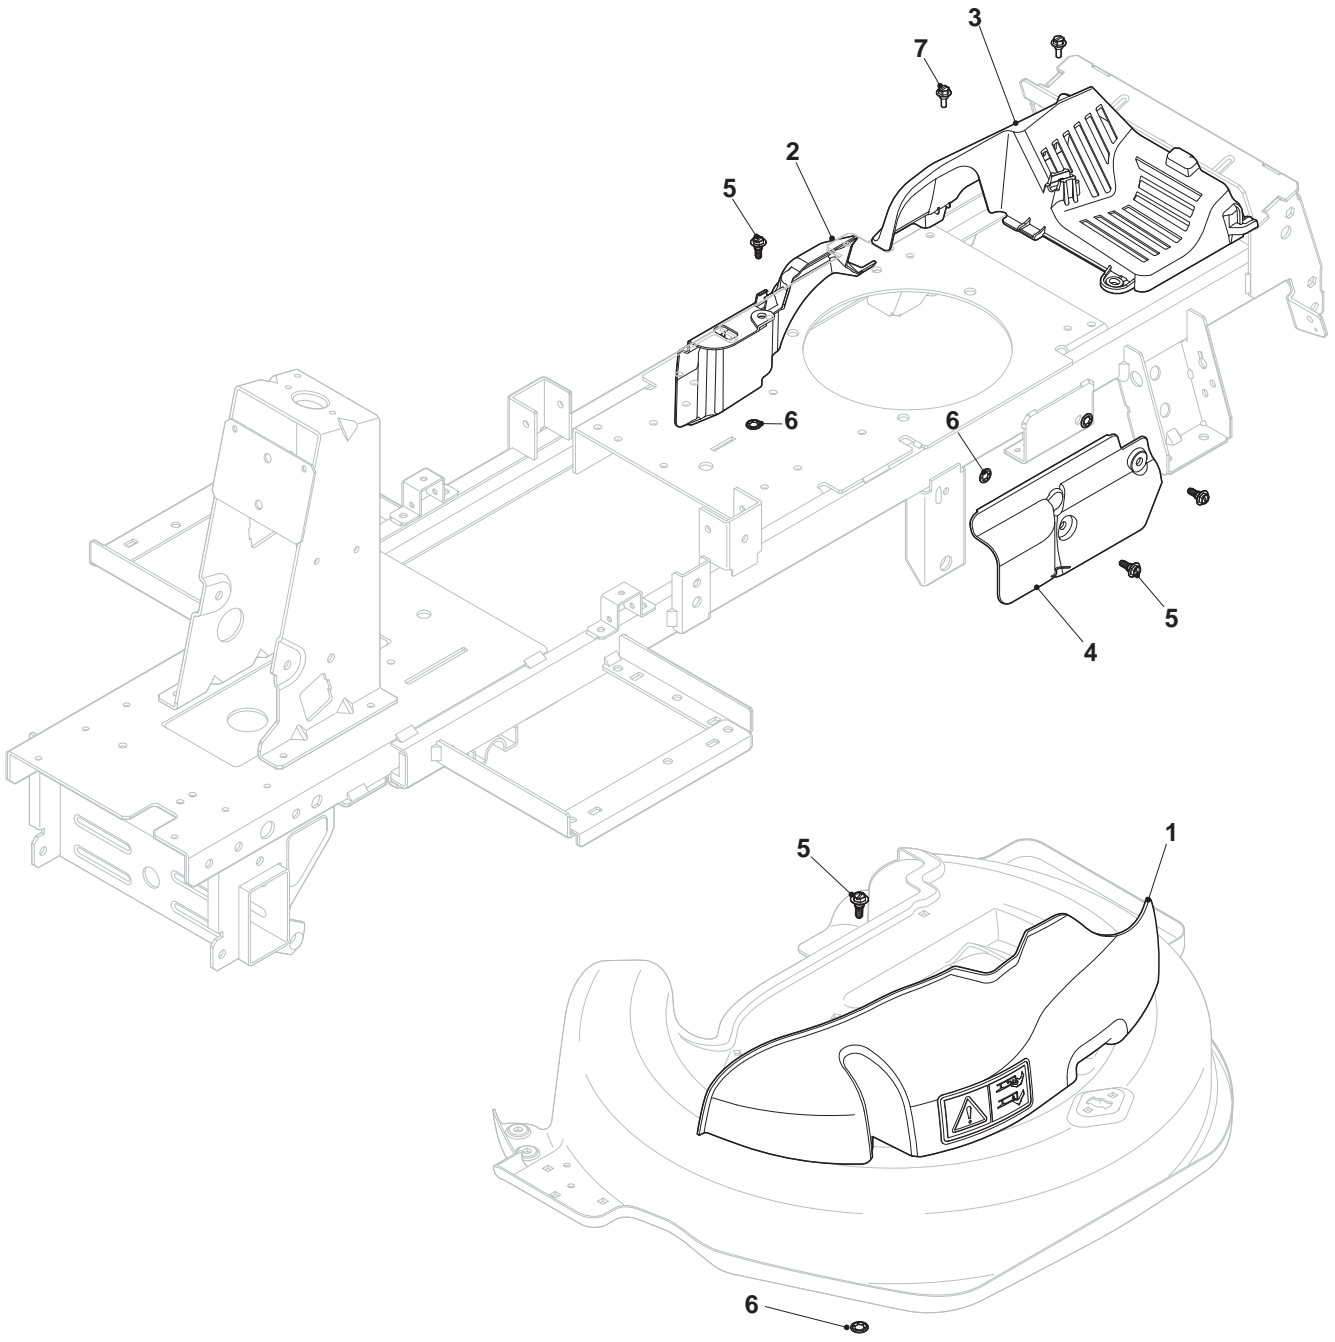

Guards							
POS	CODE	Q.TY	DESCRIPTION	DESCRIZIONE	DESCRIPTION	BESCHREIBUNG	NOTES
1	327060111/1	1	Protection Carter	Carter Protezione	Carter	Schutz	
2	327060109/0	1	Right Belt Protection Carter	Carter Protezione Cinghia Dx	Carter	Schutz Rechte, Riemen	
3	327060108/1	1	Transmission Plate Protection	Carter Protezione Trasmissione	Carter	Antrieb Plattenschutz	
4	327060110/0	1	Left Belt Protection Carter	Carter Protezione Cinghia Sx	Carter	Schutz Linke, Riemen	
5	125943011/0	5	Screw	Vite	Vis	Schraube	
6	112604899/0	4	Crown Fastener	Fissatore A Corona	Fixateur A Couronne	Kronescheibe	
7	125943010/0	2	Screw	Vite	Vis	Schraube	
8	112604897/0	1	Washer	Rosetta	Rondelle	Scheibe	
9	125040636/1	1	Bush	Bussola	Douille	Douille